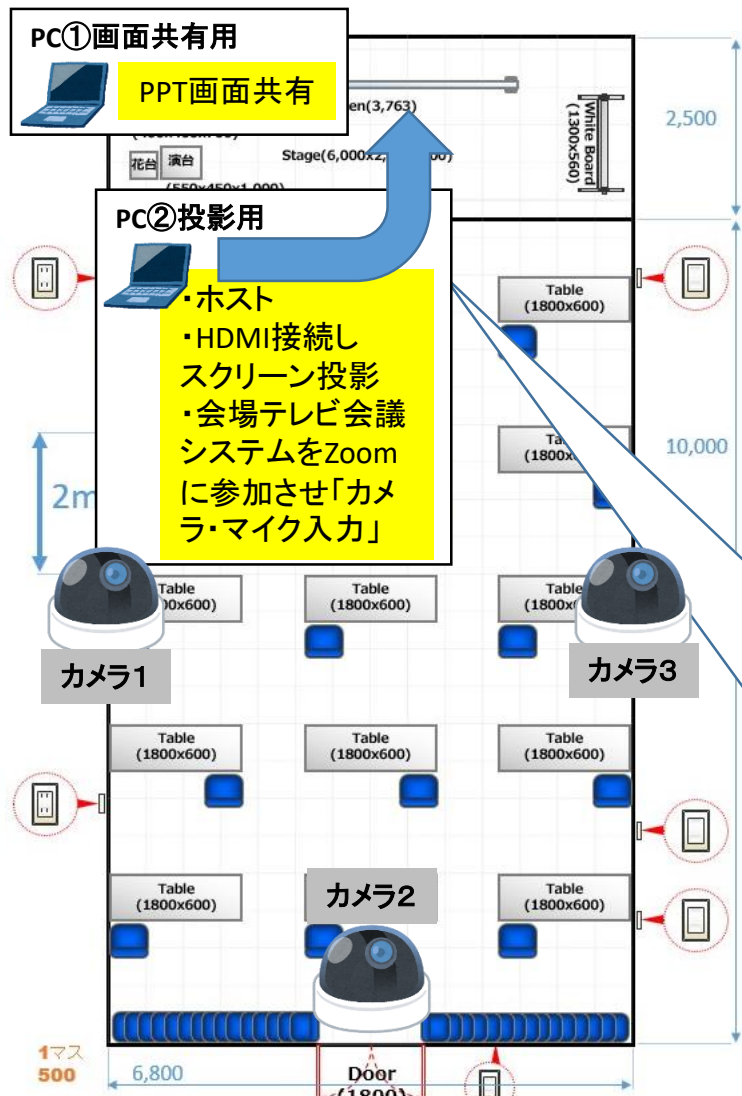

お持ち込Zoom【IP接続】プラン 構成図

- ・会場カメラはカメラ1～3のいずれか1台が利用可能
- ・投影用PCで表示した画面がスクリーンとフロアモニタに投影されます

ミーティングでコンテンツが共有されている時

サムネイルビュー

発言者ビュー

コンテンツのみのビュー
(参加者のビデオは録画されません)

ミーティングでコンテンツが共有されていない時

グリッドビュー

発言者とサムネイルのビュー

発言者ビュー

PC①、②、テレビ会議システムの計3台がWeb会議に参加します

お持込Zoom/Webexプラン 構成図

Web会議構成図 Zoomミーティングプラン(カスタム)

- ・会議参加者全員のお顔を表示したい場合
- ・投影用PCで表示した画面がスクリーンとフロアモニタに投影されます

【映像】

- ・iPadのカメラをONにする...1台につき10,000円