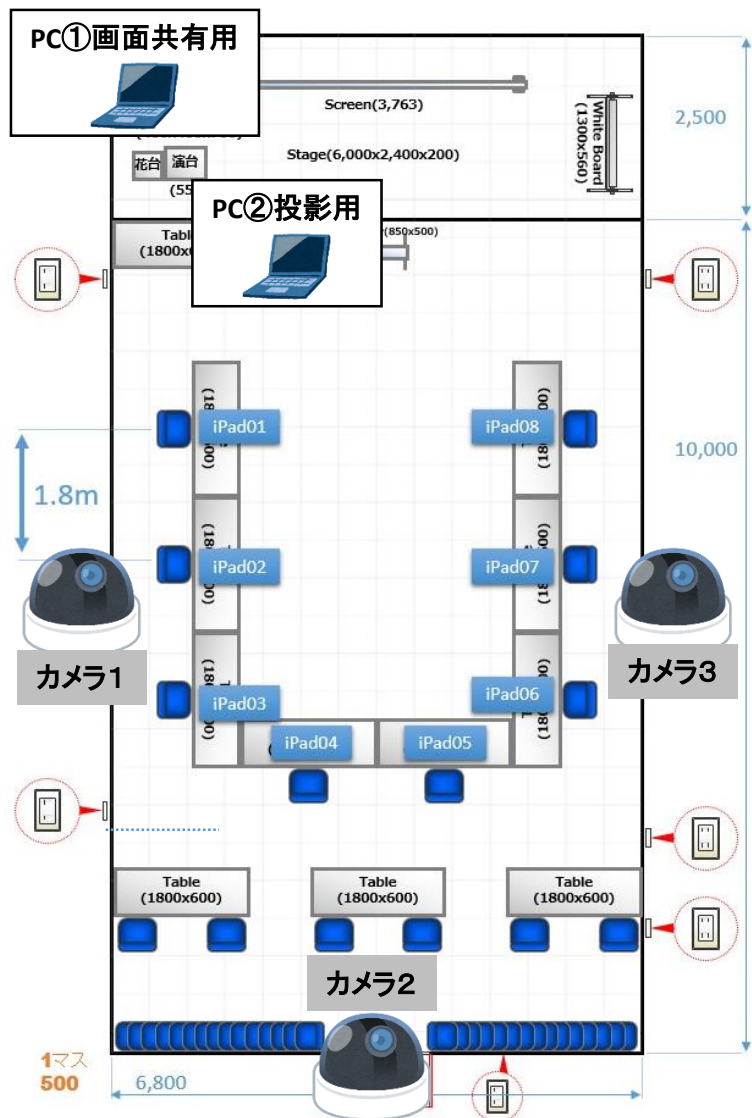

お持ち込Zoom【IP接続】プラン 構成図

- ・会場カメラはカメラ1～3のいずれか1台が利用可能
- ・投影用PCで表示した画面がスクリーンとフロアモニタに投影されます

ミーティングでコンテンツが共有されている時

サムネイルビュー

発言者ビュー

コンテンツのみのビュー
(参加者のビデオは録画されません)

ミーティングでコンテンツが共有されていない時

グリッドビュー

発言者とサムネイルのビュー

発言者ビュー

PC①、②、テレビ会議システムの計3台がWeb会議に参加します

お持込Zoom/Webexプラン 構成図

Web会議構成図 Zoomミーティングプラン(カスタム)

- ・会議参加者全員のお顔を表示したい場合
- ・投影用PCで表示した画面がスクリーンとフロアモニタに投影されます

【映像】

- ・iPadのカメラをONにする...1台につき10,000円