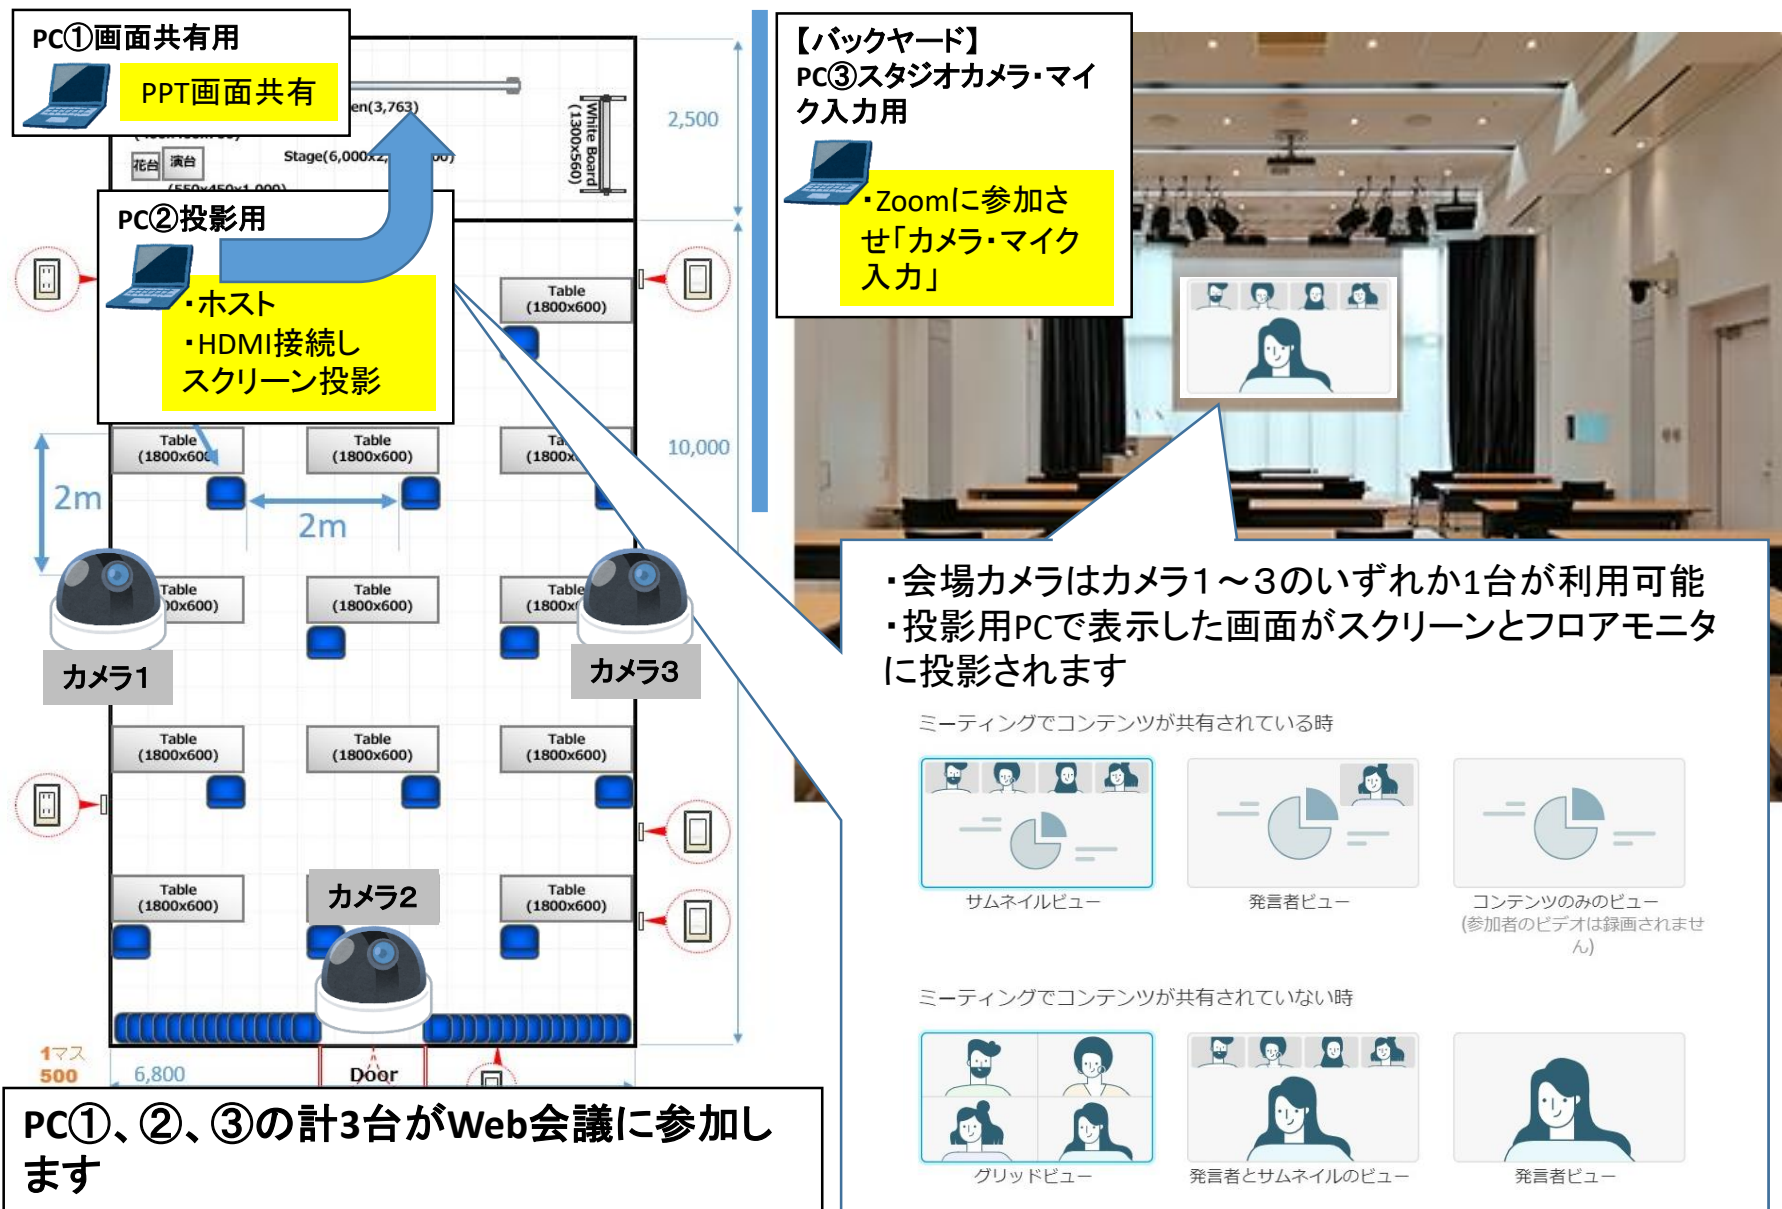

お持ち込Zoom【IP接続】プラン 構成図

- ・会場カメラはカメラ1～3のいずれか1台が利用可能
- ・投影用PCで表示した画面がスクリーンとフロアモニタに投影されます

ミーティングでコンテンツが共有されている時

サムネイルビュー

発言者ビュー

コンテンツのみのビュー
(参加者のビデオは録画されません)

ミーティングでコンテンツが共有されていない時

グリッドビュー

発言者とサムネイルのビュー

発言者ビュー

PC①、②、テレビ会議システムの計3台がWeb会議に参加します

お持込Zoom/Webexプラン 構成図

Web会議構成図 Zoomミーティングプラン(カスタム)

- ・会議参加者全員のお顔を表示したい場合
- ・投影用PCで表示した画面がスクリーンとフロアモニタに投影されます

【映像】

- ・iPadのカメラをONにする...1台につき10,000円