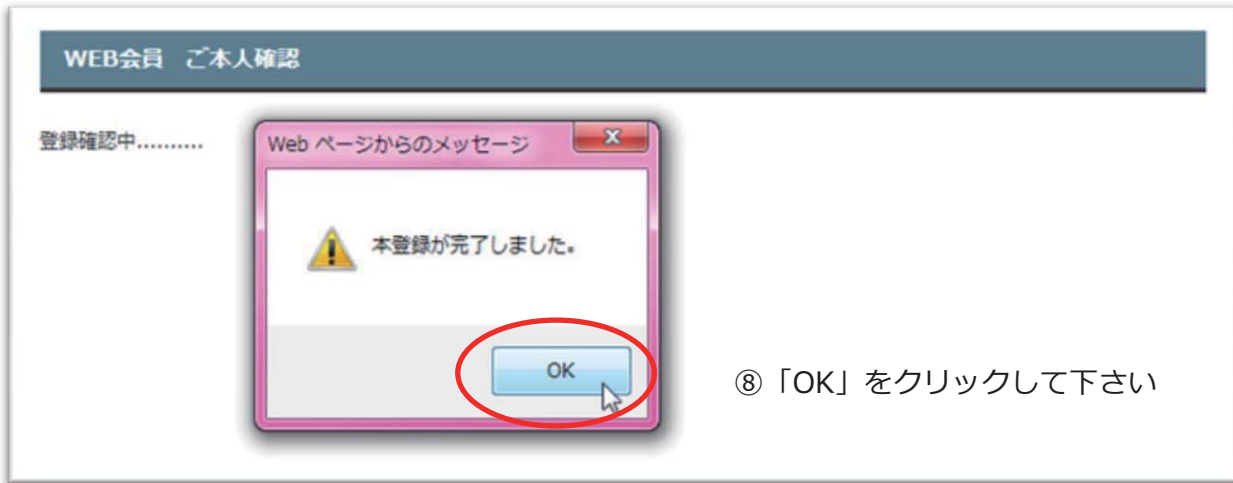

⑧ 「OK」をクリックして下さい