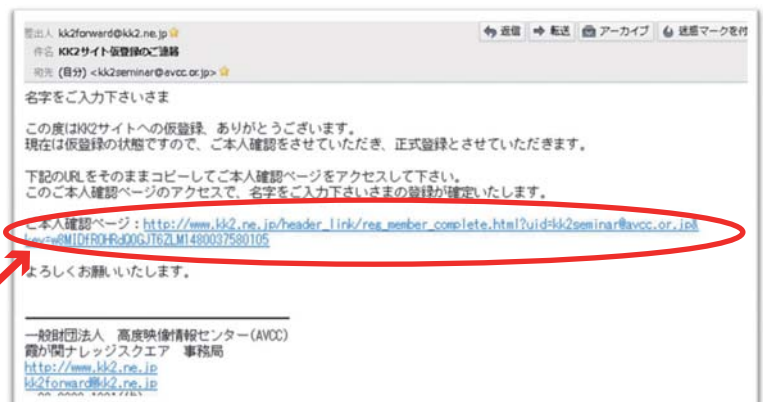

④各項目をご入力下さい

⑤「確認画面へ」をクリックして下さい。

⑥入力内容にお間違いなければ「登録」をクリックして下さい。

登録内容のご確認

姓*	名字をご入力下さい
名*	名前をご入力下さい
メール・アドレス*	kk2seminar@avcc.or.jp
確認用メールアドレス*	kk2seminar@avcc.or.jp
パスワード*	■■■■
性別*	男性
生まれた年*	2008
職業*	サービス業 (他に分類されないもの)
登録の動機*	施設(レンタル・スペース)の利用
その他動機	
所属団体(企業)名	

「仮登録 完了しました」という画面が出ます。

仮登録 完了しました

仮登録が完了しました。
ご確認メールを送信しましたので、メール本文に書かれたアドレスにアクセスして、本登録をお願いいたします。

登録いただいたメールアドレスにすぐに確認メールが届きます。また、自動的に迷惑メールフォルダやSPAMフォルダ等に振り分けられてしまうことがあります。仮登録が完了して、KK2からのメールが届かない場合は、迷惑メールフォルダやSPAMフォルダ等をご確認下さい。