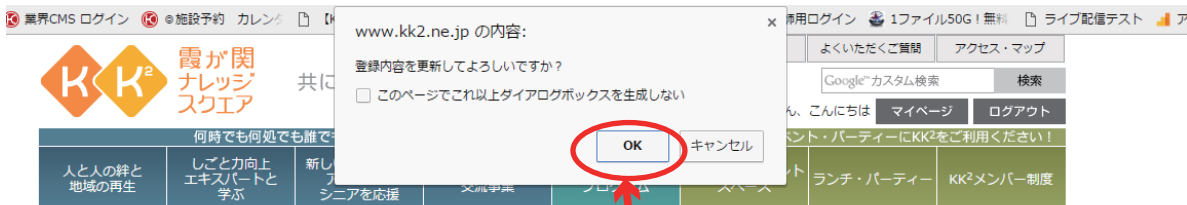

いつでも何処でも誰でも学べるデジタル公民館 KK2!				セミナー・イベント・パーティーにKK2をご利用ください!			
人と人の絆と地域の再生	しごと力向上エキスパートと学ぶ	新しい役割を担うアクティブシニアを応援	文化に親しむ交流事業	申し込み受付中のプログラム	セミナー・イベントスペース	ランチ・パーティー	KK2メンバー制度

【KK2】 霞が関ナレッジスクエア > 会員専用マイページ > マイページ：パスワード変更

会員専用マイページ	パスワード変更
登録内容変更	現在のパスワード*
メールアドレス変更	新しいパスワード*
パスワード変更	確認パスワード*
メルマガ登録・解除	保存 キャンセル
WEB会員退会	
スペース予約一覧	
プログラム予約一覧	
プログラム参加	
KK2参加	
オンライン参加	
Web参加	
約款	
KK2 Web会員規約	

③必要項目を入力してください。

④ 3箇所に入力をしたら、「保存」を押します。

⑤ 「登録内容を更新してよろしいですか?」とアイコンが出ますので、「OK」をクリックして下さい。

KK2 web 会員『パスワード変更手順』は以上となります。