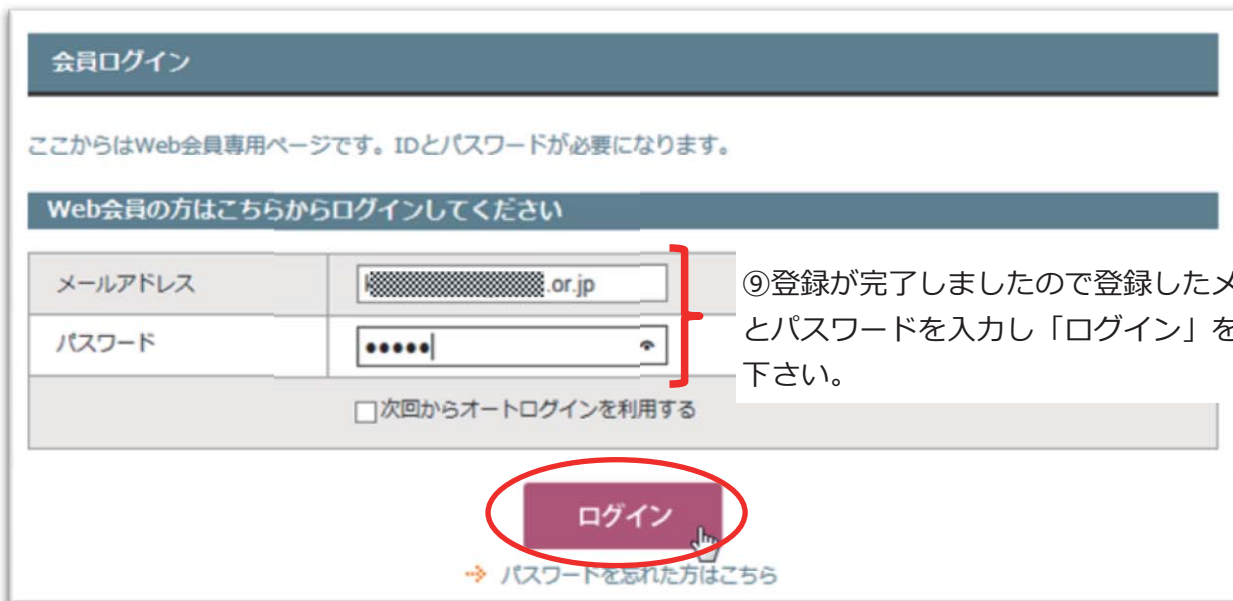

「仮登録 完了しました」という画面が出ます。

仮登録 完了しました

仮登録が完了しました。
ご確認メールを送信しましたので、メール本文に書かれたアドレスにアクセスして、本登録をお願いいたします。

登録いただいたメールアドレスにすぐに確認メールが届きます。また、自動的に迷惑メールフォルダやSPAMフォルダ等に振り分けられてしまうことがあります。仮登録が完了して、KK2からのメールが届かない場合は、迷惑メールフォルダやSPAMフォルダ等をご確認下さい。

⑦メールが届きましたら、確認 URL をクリックして下さい。

⑧ 「OK」をクリックして下さい

⑨登録が完了しましたので登録したメールアドレスとパスワードを入力し「ログイン」をクリックして下さい。

●●さん、こんにちは
と表示されていればログイン中となります。

『KK² web 会員登録手順』は以上となります。
どうぞ会員限定サービスをご利用下さい。
ご登録ありがとうございました。

共に考え、共に学び、共に担う社会へ