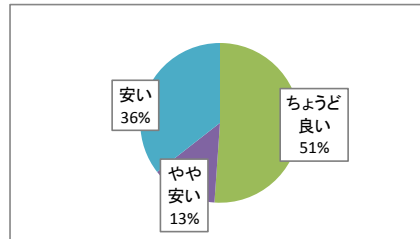

チャリティー霞が関寄席 金原亭駒与志独演会 アンケート 集計結果

会場	参加者数	回答者数
霞が関ナレッジスクエア	99	46

Q1. あなたの性別を教えてください。

1 男性	23	50.0%
2 女性	23	50.0%

Q2. あなたの年代を教えてください。

1 アソシエイト	6	13.3%
2 リーダー	7	15.6%
3 シニア	32	71.1%
未回答	1	

Q3. あなたの会員属性を教えてください。

1 KK²有料メンバー	5	11.4%
2 無料web会員	20	45.5%
3 一般	19	43.1%
未回答	2	

Q4. これまでKK²のプログラムに参加された回数について教えてください。

1 初めて	16	34.8%
2 2~4回	21	45.6%
3 5回以上	9	19.6%
4 10回以上	0	0.0%

Q5. 今回ご参加いただいたきっかけを教えてください。

1	KK ² のWebサイト	2	4.4%
2	KK ² のメルマガ	1	2.2%
3	ゲスト・友人・知人からの案内	40	89.0%
4	チラシ	1	2.2%
5	その他	1	2.2%

未回答 1

Q6. 本日のプログラム全般についていかがでしたか？

1	良い	45	97.8%
2	やや良い	1	2.2%
3	どちらでもない	0	0.0%
4	あまり良くない	0	0.0%
5	良くない	0	0.0%

Q7. 参加費についてはいかがでしたか？(会場参加者のみお答え下さい)

1	高い	0	0.0%
2	やや高い	0	0.0%
3	ちょうど良い	23	51.1%
4	やや安い	6	13.3%
5	安い	16	35.6%

未回答 1

Q8. 今後も参加したいと思いますか。

1	参加したい	43	93.5%
2	やや参加したい	3	6.5%
3	どちらでもない	0	0.0%
4	あまり参加したくない	0	0.0%
5	参加したくない	0	0.0%

未回答 0

Q9. 今後「霞が関寄席」で取り上げてもらいたい演目等あればお書きください

・人情話

・立川談志師匠、系列の落語会

Q10. その他ご感想(ご自由にお書きください)