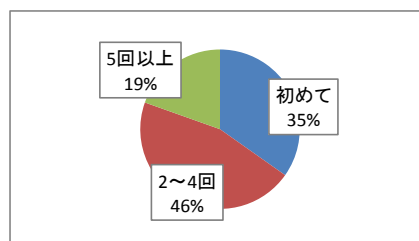

チャリティー霞が関寄席 金原亭駒与志独演会 アンケート 集計結果

会場	参加者数	回答者数
霞が関ナレッジスクエア	99	46

Q1. あなたの性別を教えてください。

1 男性	23	50.0%
2 女性	23	50.0%

Q2. あなたの年代を教えてください。

1 アソシエイト	6	13.3%
2 リーダー	7	15.6%
3 シニア	32	71.1%
未回答	1	

Q3. あなたの会員属性を教えてください。

1 KK²有料メンバー	5	11.4%
2 無料web会員	20	45.5%
3 一般	19	43.1%
未回答	2	

Q4. これまでKK²のプログラムに参加された回数について教えてください。

1 初めて	16	34.8%
2 2~4回	21	45.6%
3 5回以上	9	19.6%
4 10回以上	0	0.0%

Q5. 今回ご参加いただいたきっかけを教えてください。

1	KK ² のWebサイト	2	4.4%
2	KK ² のメルマガ	1	2.2%
3	ゲスト・友人・知人からの案内	40	89.0%
4	チラシ	1	2.2%
5	その他	1	2.2%

未回答 1

Q6. 本日のプログラム全般についていかがでしたか？

1	良い	45	97.8%
2	やや良い	1	2.2%
3	どちらでもない	0	0.0%
4	あまり良くない	0	0.0%
5	良くない	0	0.0%

Q7. 参加費についてはいかがでしたか？(会場参加者のみお答え下さい)

1	高い	0	0.0%
2	やや高い	0	0.0%
3	ちょうど良い	23	51.1%
4	やや安い	6	13.3%
5	安い	16	35.6%