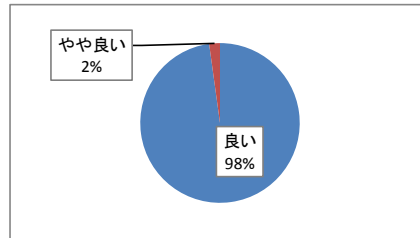

チャリティー霞が関寄席 金原亭駒与志独演会 アンケート 集計結果

会場	参加者数	回答者数
霞が関ナレッジスクエア	99	46

Q1. あなたの性別を教えてください。

1 男性	23	50.0%
2 女性	23	50.0%

Q2. あなたの年代を教えてください。

1 アソシエイト	6	13.3%
2 リーダー	7	15.6%
3 シニア	32	71.1%
未回答	1	

Q3. あなたの会員属性を教えてください。

1 KK²有料メンバー	5	11.4%
2 無料web会員	20	45.5%
3 一般	19	43.1%
未回答	2	

Q4. これまでKK²のプログラムに参加された回数について教えてください。

1 初めて	16	34.8%
2 2~4回	21	45.6%
3 5回以上	9	19.6%
4 10回以上	0	0.0%

Q5. 今回ご参加いただいたきっかけを教えてください。

1	KK ² のWebサイト	2	4.4%
2	KK ² のメルマガ	1	2.2%
3	ゲスト・友人・知人からの案内	40	89.0%
4	チラシ	1	2.2%
5	その他	1	2.2%

未回答 1

Q6. 本日のプログラム全般についていかがでしたか？

1	良い	45	97.8%
2	やや良い	1	2.2%
3	どちらでもない	0	0.0%
4	あまり良くない	0	0.0%
5	良くない	0	0.0%

Q7. 参加費についてはいかがでしたか？(会場参加者のみお答え下さい)

1	高い	0	0.0%
2	やや高い	0	0.0%
3	ちょうど良い	23	51.1%
4	やや安い	6	13.3%
5	安い	16	35.6%