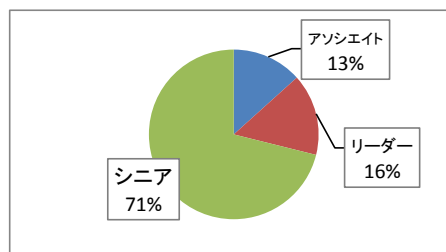

チャリティー霞が関寄席 金原亭駒与志独演会 アンケート 集計結果

会場	参加者数	回答者数
霞が関ナレッジスクエア	99	46

Q1. あなたの性別を教えてください。

1 男性	23	50.0%
2 女性	23	50.0%

Q2. あなたの年代を教えてください。

1 アソシエイト	6	13.3%
2 リーダー	7	15.6%
3 シニア	32	71.1%
未回答	1	

Q3. あなたの会員属性を教えてください。

1 KK²有料メンバー	5	11.4%
2 無料web会員	20	45.5%
3 一般	19	43.1%
未回答	2	

Q4. これまでKK²のプログラムに参加された回数について教えてください。

1 初めて	16	34.8%
2 2~4回	21	45.6%
3 5回以上	9	19.6%
4 10回以上	0	0.0%

Q5. 今回ご参加いただいたきっかけを教えてください。

1	KK ² のWebサイト	2	4.4%
2	KK ² のメルマガ	1	2.2%
3	ゲスト・友人・知人からの案内	40	89.0%
4	チラシ	1	2.2%
5	その他	1	2.2%

未回答 1

Q6. 本日のプログラム全般についていかがでしたか？

1	良い	45	97.8%
2	やや良い	1	2.2%
3	どちらでもない	0	0.0%
4	あまり良くない	0	0.0%
5	良くない	0	0.0%

Q7. 参加費についてはいかがでしたか？(会場参加者のみお答え下さい)

1	高い	0	0.0%
2	やや高い	0	0.0%
3	ちょうど良い	23	51.1%
4	やや安い	6	13.3%
5	安い	16	35.6%