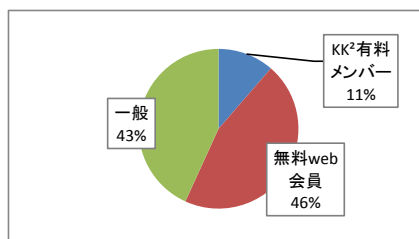

チャリティー霞が関寄席 金原亭駒与志独演会 アンケート 集計結果

会場	参加者数	回答者数
霞が関ナレッジスクエア	99	46

Q1. あなたの性別を教えてください。

1 男性	23	50.0%
2 女性	23	50.0%

Q2. あなたの年代を教えてください。

1 アソシエイト	6	13.3%
2 リーダー	7	15.6%
3 シニア	32	71.1%
未回答	1	

Q3. あなたの会員属性を教えてください。

1 KK²有料メンバー	5	11.4%
2 無料web会員	20	45.5%
3 一般	19	43.1%
未回答	2	

Q4. これまでKK²のプログラムに参加された回数について教えてください。

1 初めて	16	34.8%
2 2~4回	21	45.6%
3 5回以上	9	19.6%
4 10回以上	0	0.0%

Q5. 今回ご参加いただいたきっかけを教えてください。

1	KK ² のWebサイト	2	4.4%
2	KK ² のメルマガ	1	2.2%
3	ゲスト・友人・知人からの案内	40	89.0%
4	チラシ	1	2.2%
5	その他	1	2.2%

未回答 1

Q6. 本日のプログラム全般についていかがでしたか？

1	良い	45	97.8%
2	やや良い	1	2.2%
3	どちらでもない	0	0.0%
4	あまり良くない	0	0.0%
5	良くない	0	0.0%

Q7. 参加費についてはいかがでしたか？(会場参加者のみお答え下さい)

1	高い	0	0.0%
2	やや高い	0	0.0%
3	ちょうど良い	23	51.1%
4	やや安い	6	13.3%
5	安い	16	35.6%