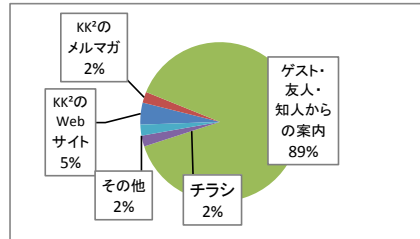

チャリティー霞が関寄席 金原亭駒与志独演会 アンケート 集計結果

会場	参加者数	回答者数
霞が関ナレッジスクエア	99	46

Q1. あなたの性別を教えてください。

1 男性	23	50.0%
2 女性	23	50.0%

Q2. あなたの年代を教えてください。

1 アソシエイト	6	13.3%
2 リーダー	7	15.6%
3 シニア	32	71.1%
未回答	1	

Q3. あなたの会員属性を教えてください。

1 KK²有料メンバー	5	11.4%
2 無料web会員	20	45.5%
3 一般	19	43.1%
未回答	2	

Q4. これまでKK²のプログラムに参加された回数について教えてください。

1 初めて	16	34.8%
2 2~4回	21	45.6%
3 5回以上	9	19.6%
4 10回以上	0	0.0%

Q5. 今回ご参加いただいたきっかけを教えてください。

1	KK ² のWebサイト	2	4.4%
2	KK ² のメルマガ	1	2.2%
3	ゲスト・友人・知人からの案内	40	89.0%
4	チラシ	1	2.2%
5	その他	1	2.2%

未回答 1

Q6. 本日のプログラム全般についていかがでしたか？

1	良い	45	97.8%
2	やや良い	1	2.2%
3	どちらでもない	0	0.0%
4	あまり良くない	0	0.0%
5	良くない	0	0.0%

Q7. 参加費についてはいかがでしたか？(会場参加者のみお答え下さい)

1	高い	0	0.0%
2	やや高い	0	0.0%
3	ちょうど良い	23	51.1%
4	やや安い	6	13.3%
5	安い	16	35.6%