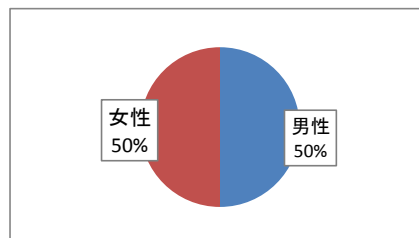

チャリティー霞が関寄席 金原亭駒与志独演会 アンケート 集計結果

会場	参加者数	回答者数
霞が関ナレッジスクエア	99	46

Q1. あなたの性別を教えてください。

1 男性	23	50.0%
2 女性	23	50.0%

Q2. あなたの年代を教えてください。

1 アソシエイト	6	13.3%
2 リーダー	7	15.6%
3 シニア	32	71.1%
未回答	1	

Q3. あなたの会員属性を教えてください。

1 KK²有料メンバー	5	11.4%
2 無料web会員	20	45.5%
3 一般	19	43.1%
未回答	2	

Q4. これまでKK²のプログラムに参加された回数について教えてください。

1 初めて	16	34.8%
2 2~4回	21	45.6%
3 5回以上	9	19.6%
4 10回以上	0	0.0%

Q5. 今回ご参加いただいたきっかけを教えてください。

1	KK ² のWebサイト	2	4.4%
2	KK ² のメルマガ	1	2.2%
3	ゲスト・友人・知人からの案内	40	89.0%
4	チラシ	1	2.2%
5	その他	1	2.2%

未回答 1

Q6. 本日のプログラム全般についていかがでしたか？

1	良い	45	97.8%
2	やや良い	1	2.2%
3	どちらでもない	0	0.0%
4	あまり良くない	0	0.0%
5	良くない	0	0.0%

Q7. 参加費についてはいかがでしたか？(会場参加者のみお答え下さい)

1	高い	0	0.0%
2	やや高い	0	0.0%
3	ちょうど良い	23	51.1%
4	やや安い	6	13.3%
5	安い	16	35.6%