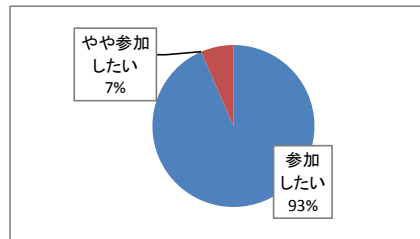

チャリティー霞が関寄席 金原亭駒与志独演会 アンケート 集計結果

会場	参加者数	回答者数
霞が関ナレッジスクエア	99	46

Q1. あなたの性別を教えてください。

1 男性	23	50.0%
2 女性	23	50.0%

Q2. あなたの年代を教えてください。

1 アソシエイト	6	13.3%
2 リーダー	7	15.6%
3 シニア	32	71.1%
未回答	1	

Q3. あなたの会員属性を教えてください。

1 KK²有料メンバー	5	11.4%
2 無料web会員	20	45.5%
3 一般	19	43.1%
未回答	2	

Q4. これまでKK²のプログラムに参加された回数について教えてください。

1 初めて	16	34.8%
2 2~4回	21	45.6%
3 5回以上	9	19.6%
4 10回以上	0	0.0%

Q5. 今回ご参加いただいたきっかけを教えてください。

1	KK ² のWebサイト	2	4.4%
2	KK ² のメルマガ	1	2.2%
3	ゲスト・友人・知人からの案内	40	89.0%
4	チラシ	1	2.2%
5	その他	1	2.2%

未回答 1

Q6. 本日のプログラム全般についていかがでしたか？

1	良い	45	97.8%
2	やや良い	1	2.2%
3	どちらでもない	0	0.0%
4	あまり良くない	0	0.0%
5	良くない	0	0.0%

Q7. 参加費についてはいかがでしたか？(会場参加者のみお答え下さい)

1	高い	0	0.0%
2	やや高い	0	0.0%
3	ちょうど良い	23	51.1%
4	やや安い	6	13.3%
5	安い	16	35.6%

未回答 1

Q8. 今後も参加したいと思いますか。

1	参加したい	43	93.5%
2	やや参加したい	3	6.5%
3	どちらでもない	0	0.0%
4	あまり参加したくない	0	0.0%
5	参加したくない	0	0.0%

未回答 0

Q9. 今後「霞が関寄席」で取り上げてもらいたい演目等あればお書きください

・人情話

・立川談志師匠、系列の落語会

Q10. その他ご感想(ご自由にお書きください)